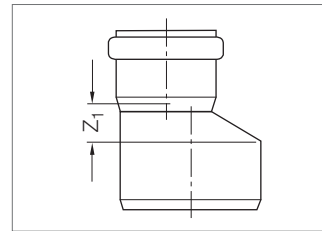

RAUPIANO LIGHT Redukcija

sa gumenim prstenastim dihtungom

Materijal: RAU-PP (mineralno ojačan)

Boja: bela (slično RAL 9003)

Mat.-Nr.	DN	z ₁	Masa	Pakovanje (kom.)	Pakovanje (kom.)
			kg/kom.	karton	paleta
14450611001	50/40	12	0,042	20	1440
14450621001	75/50	20	0,066	20	960
14450651001	110/50	40	0,139	20	540
14450661001	110/75	26	0,143	20	540
14450671001	110/90	20	0,148	20	360
14450681001	125/110	15	0,212	20	240
14450691001	160/110	38	0,362	20	180